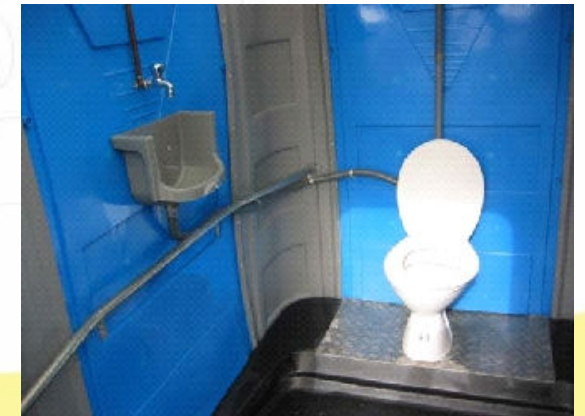

Fersa

Grupo de empresas

902 33 77 21
902 FERSA

Sanitarios Portátiles Ecológicos. Alquiler y Venta

Colores disponibles

Fersa Minus - Red

Características:

1. Diseñado para eliminar cualquier tipo de barrera y facilitar el uso por parte de las personas minusválidas
2. Con accesibilidad para un discapacitado en silla de ruedas y un asistente.
3. Los amplios espacios interiores proporcionan un ángulo de giro que permite la rotación completa de la silla de ruedas.

LA CABINA ESTÁ DISEÑADA PARA UN USO CONFORTABLE POR PARTE DE LAS PERSONAS MINUSVÁLIDAS. POSEE LAS CARACTERÍSTICAS ADECUADAS PARA OFRECER EL MÁXIMO CONFORT ADEMÁS DE UNA IMPORTANTE SERIE DE DETALLES.

Central: Ctra. Nacional IV – Km. 317 – La Parrilla
23740 – Andújar – Jaén

www.grupofersa.com - www.fersaluxe.com

FICHA TÉCNICA

Medidas Exteriores	232x156x205cm
Medidas Interiores	230x152x203cm
Capacidad del tanque	208lts

**ALICANTE – JAÉN - GRANADA – MADRID – SANTIAGO – SEVILLA – VALENCIA – VALLADOLID
PORTUGAL: OPORTO – LISBOA – EL ALGARVE**